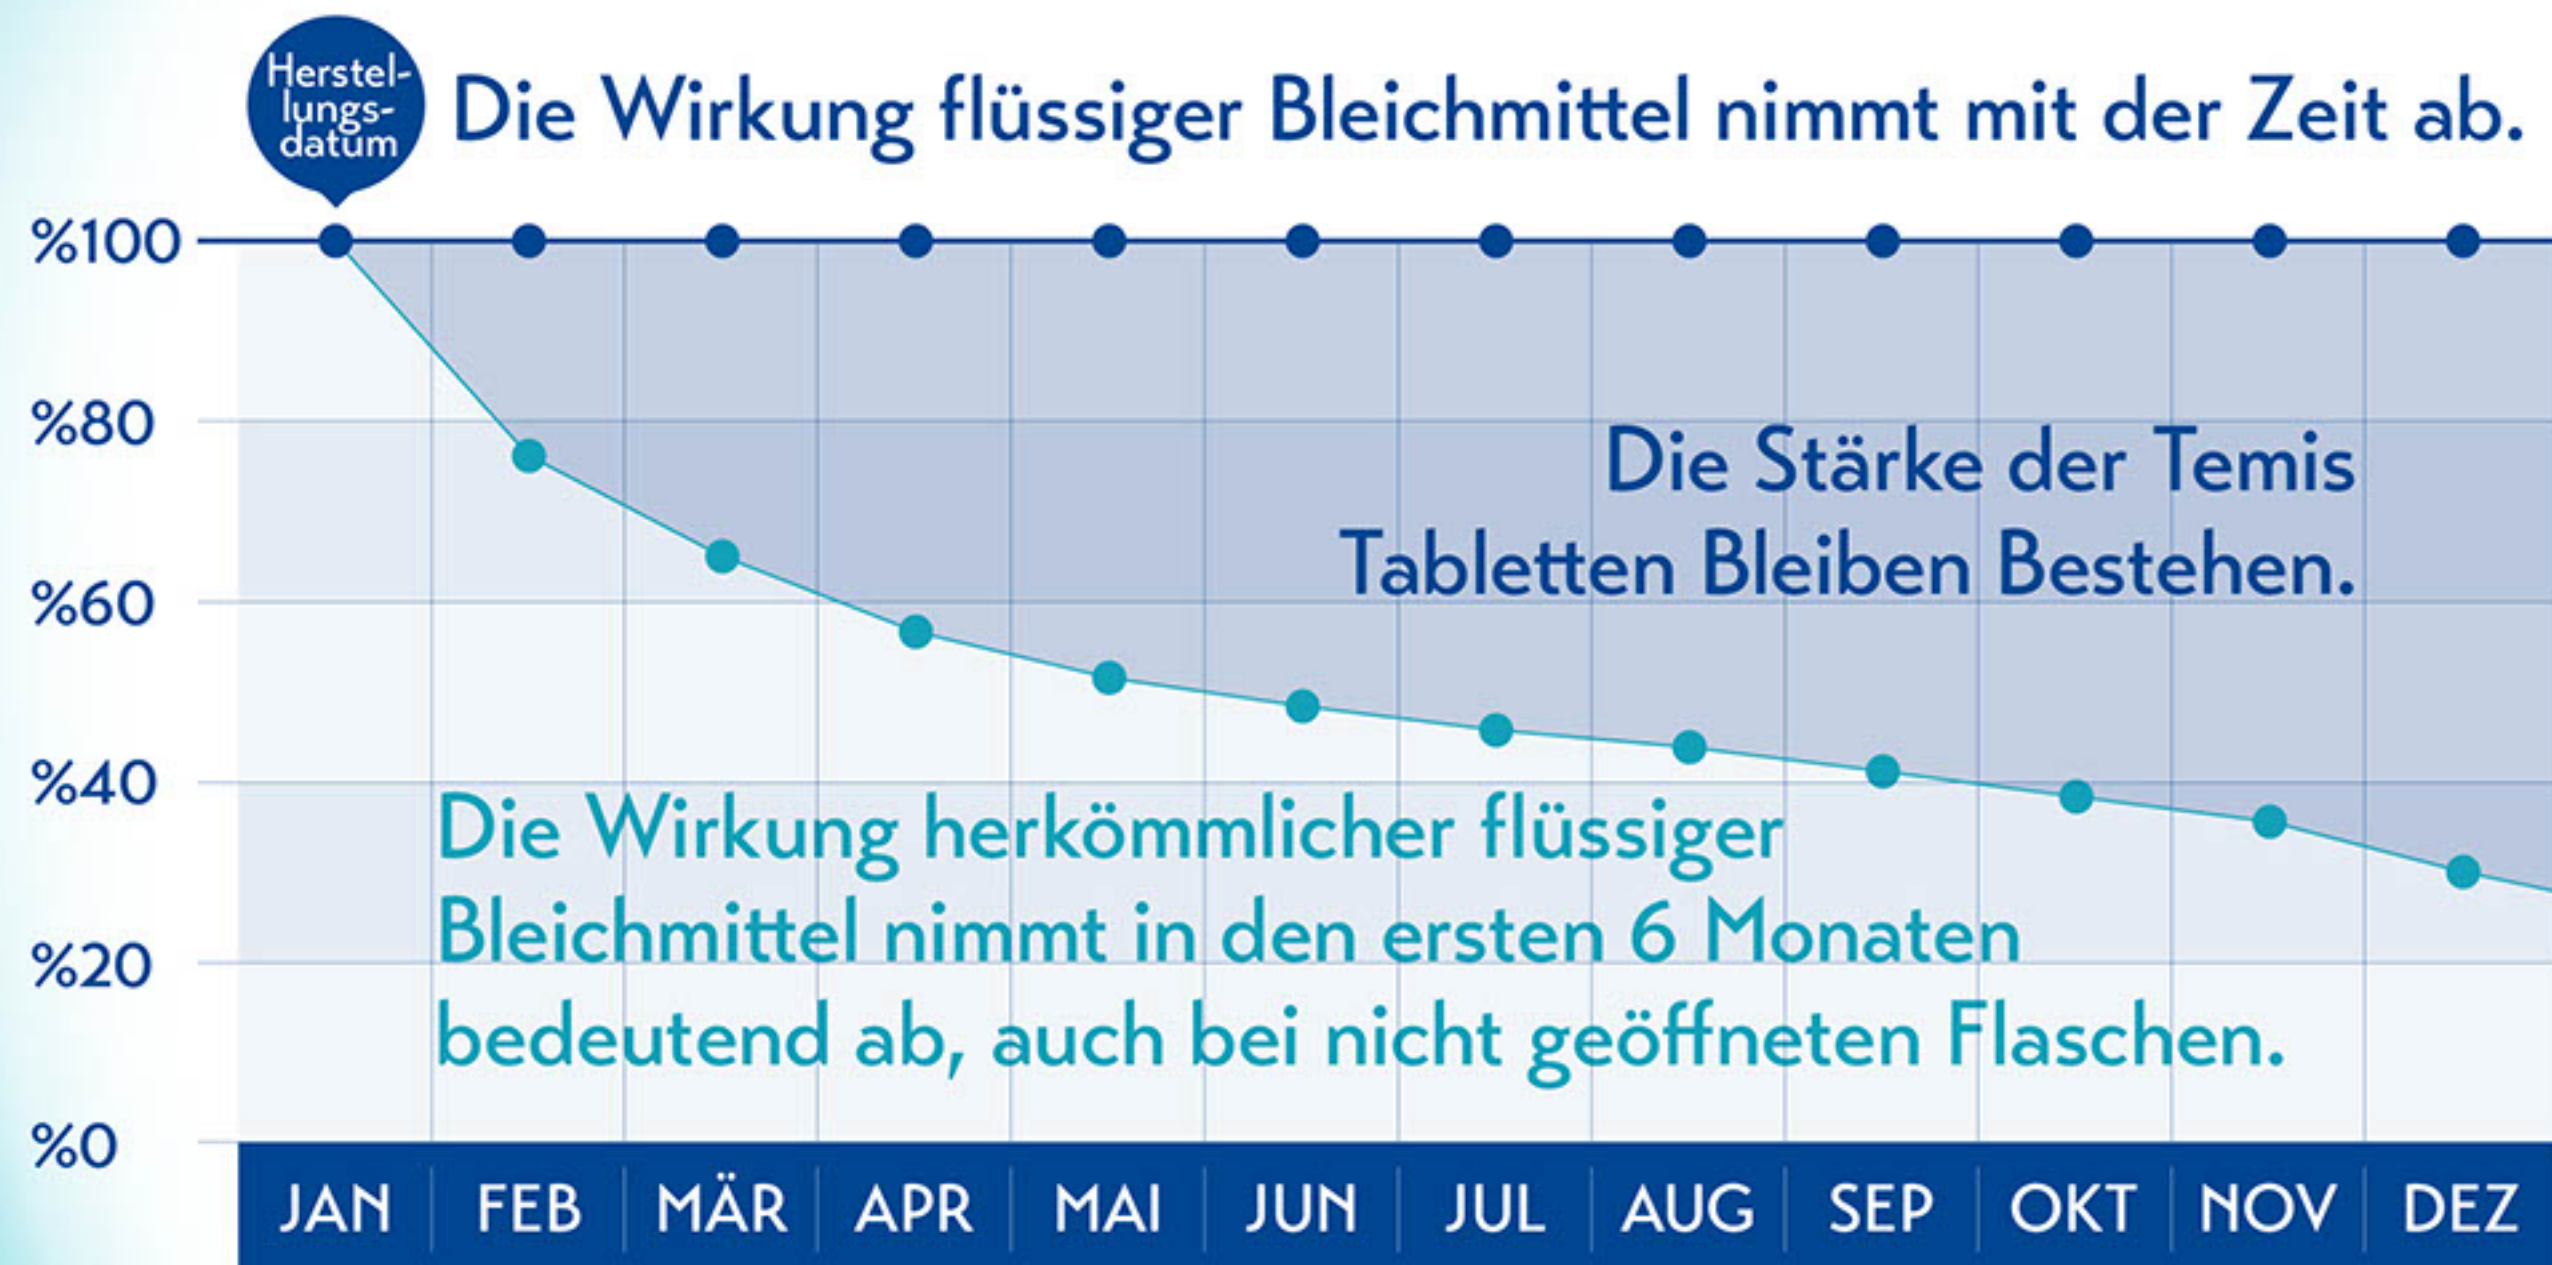

Flüssiges
Bleichmittel

Flüssiges
Bleichmittel

Flüssiges
Bleichmittel

Längere Haltbarkeit

Die Haltbarkeitsdauer von herkömmlicher Bleichmittel beträgt max. 6-12 Monate, die Haltbarkeit von Temis Bleich-Tabletten beträgt mind. 2 Jahre.