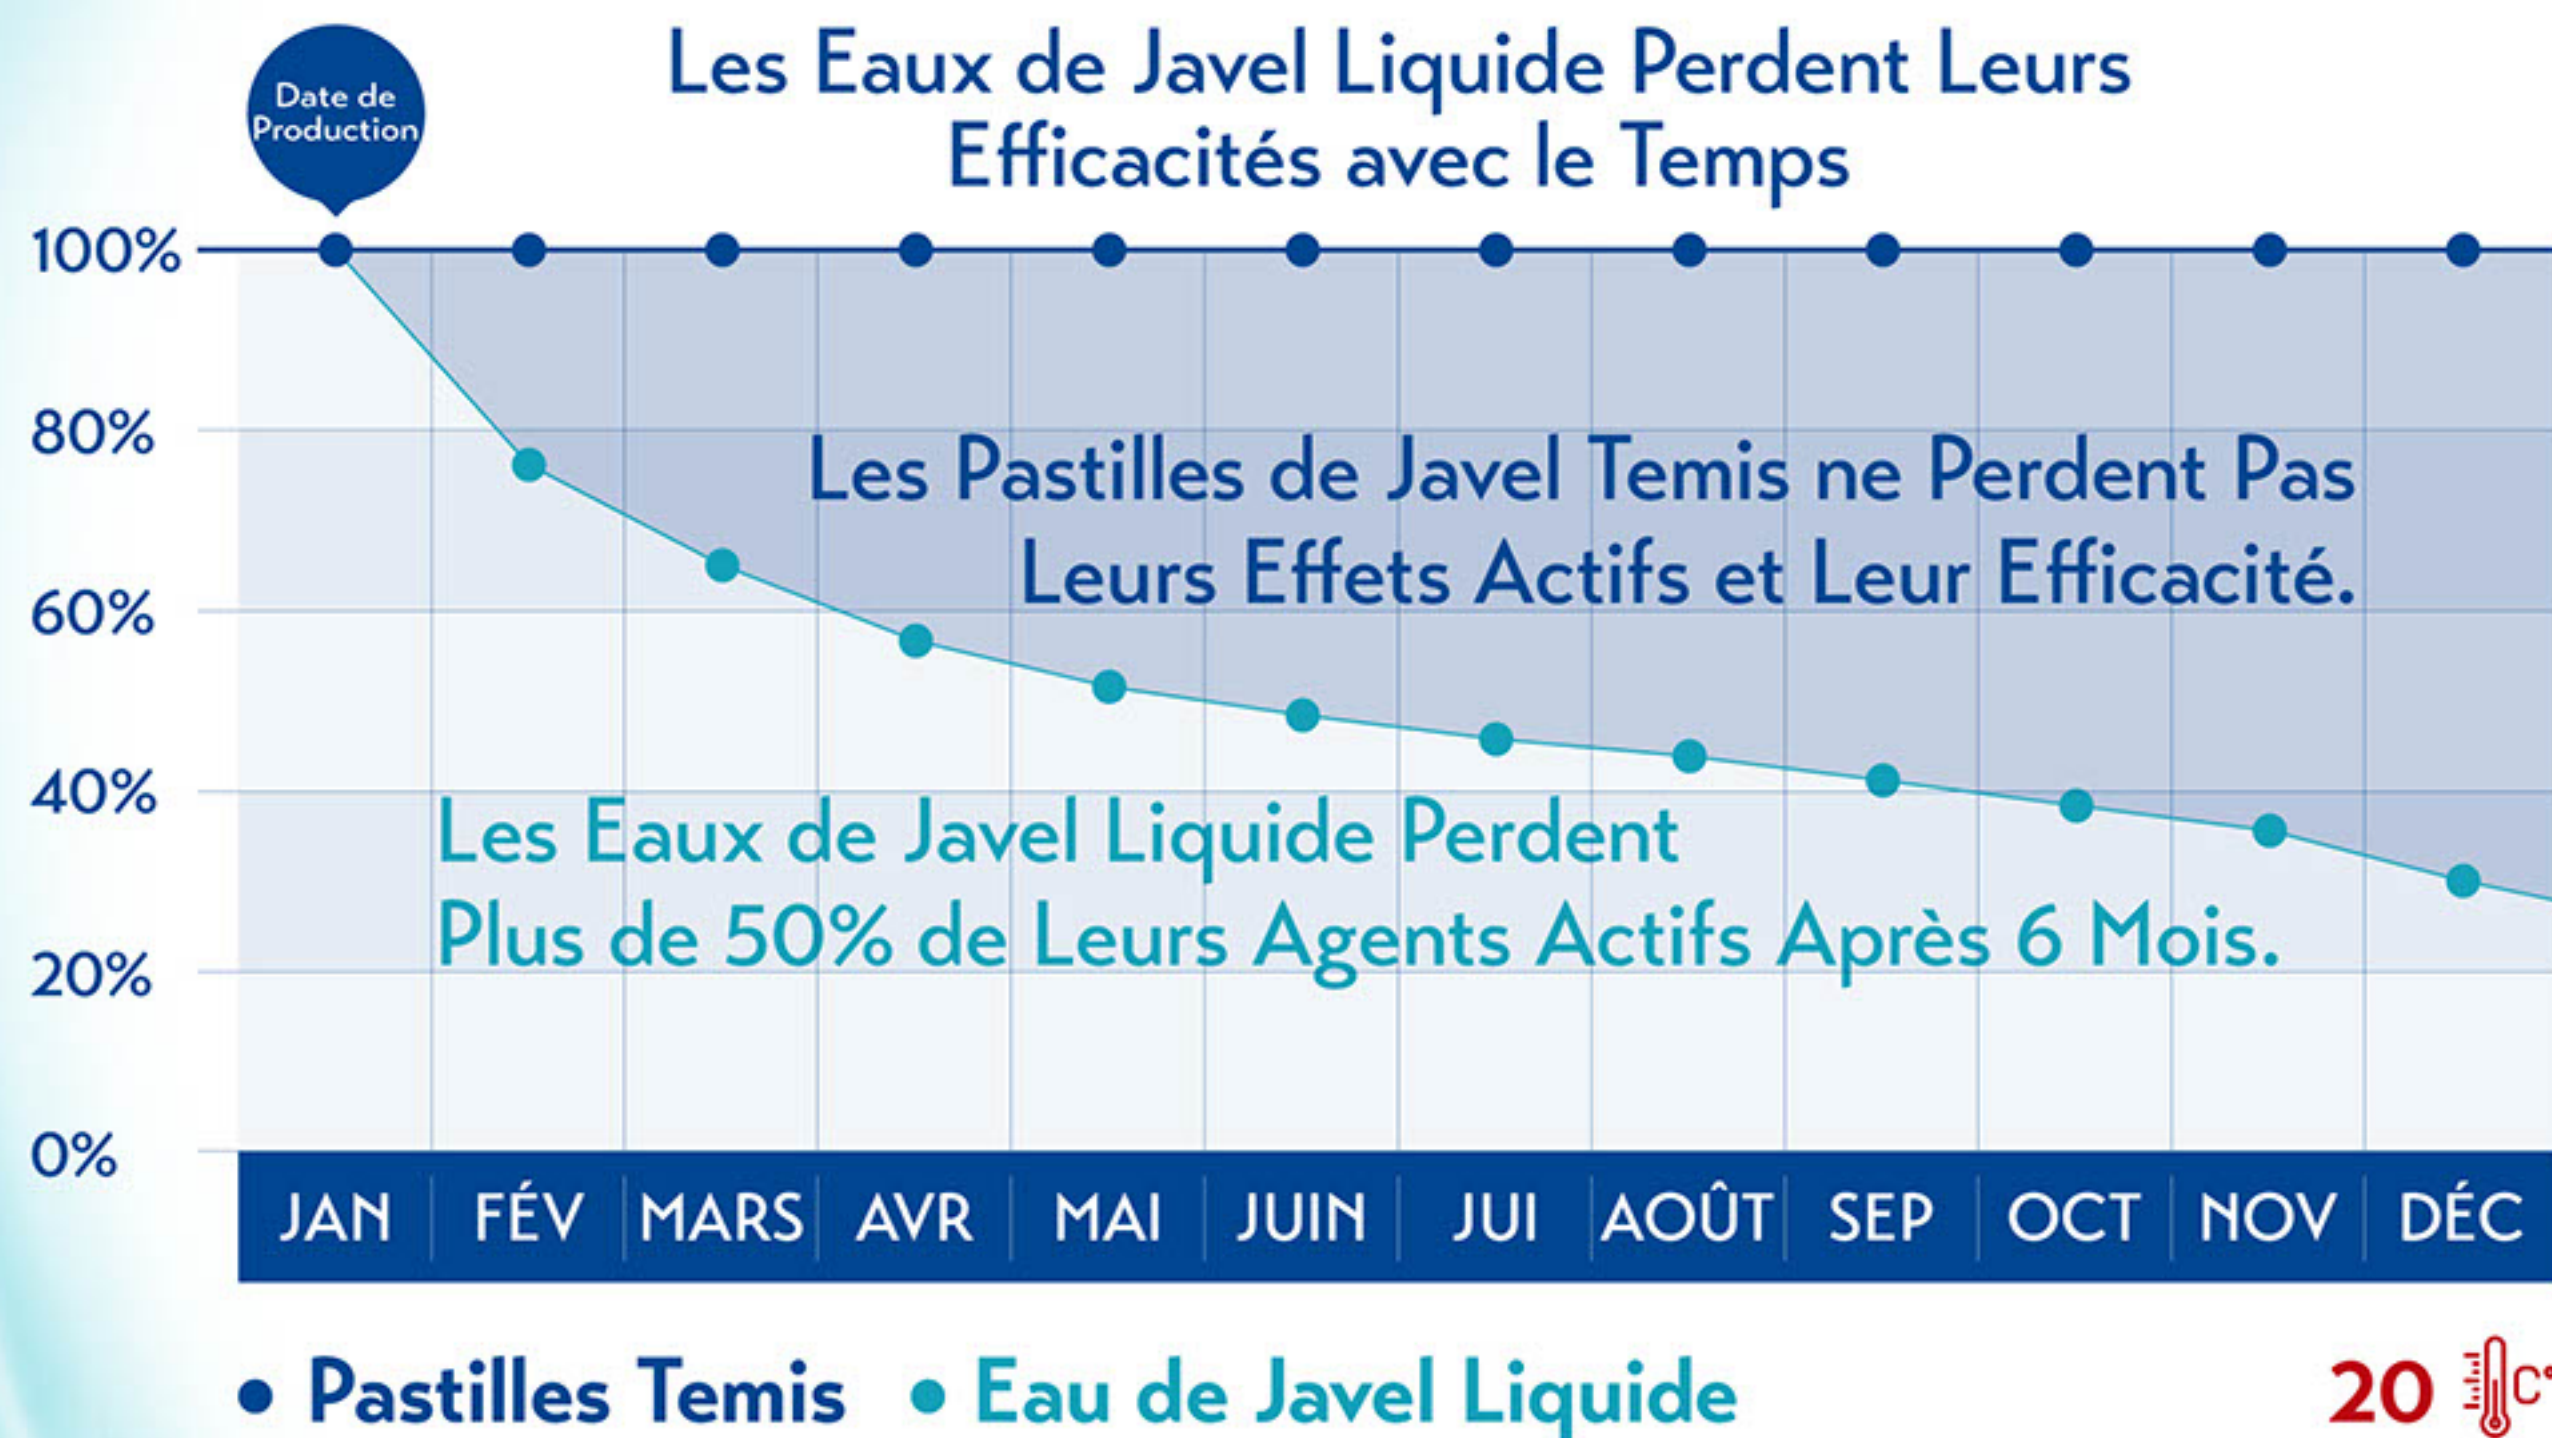

Pas d'Éclaboussures

Pas de Perte

Pas de Taches

Pas de Fuite

Gain de Place

**N'abîme Pas
les Mains**

**N'abîme Pas
le Linge**

**Pas de
Mauvaises
Odeurs**

Duo
Pack

4
Paquets

Facile à Stocker

**Gain d'Espce Dans les Stocks
Donc Plus Économique et Plus
Rentable**

Conservation Prolongée de 2 Ans

La durée de validité des eaux de javel est de 6 à 12 mois, tandis que les pastilles de javel Temis ont une validité de plus de 2 ans

 **SANS PHOSPHATE**

**Senteurs
Naturelles**

Bouteille en Plastique Recyclable à 100%

Moins de Camions Moins d'Émissions de CO₂

Facile à Ranger
Grâce aux Pastilles Temis

Surfaces d'Utilisation

**Des Cuisines
Brillantes
avec les Pastilles
de Javel Temis**

**Des Salles de Bain
Très Propres
avec les Pastilles
de javel Temis**

Une Hygiène Absolue Partout avec Temis

**Des Toilettes
Propres
avec Temis**

**Vos Blancs
Toujours Blancs
avec Temis**

Les Enfants Sont
Protégés Grâce
**aux Bouchons
de Sécurité.**