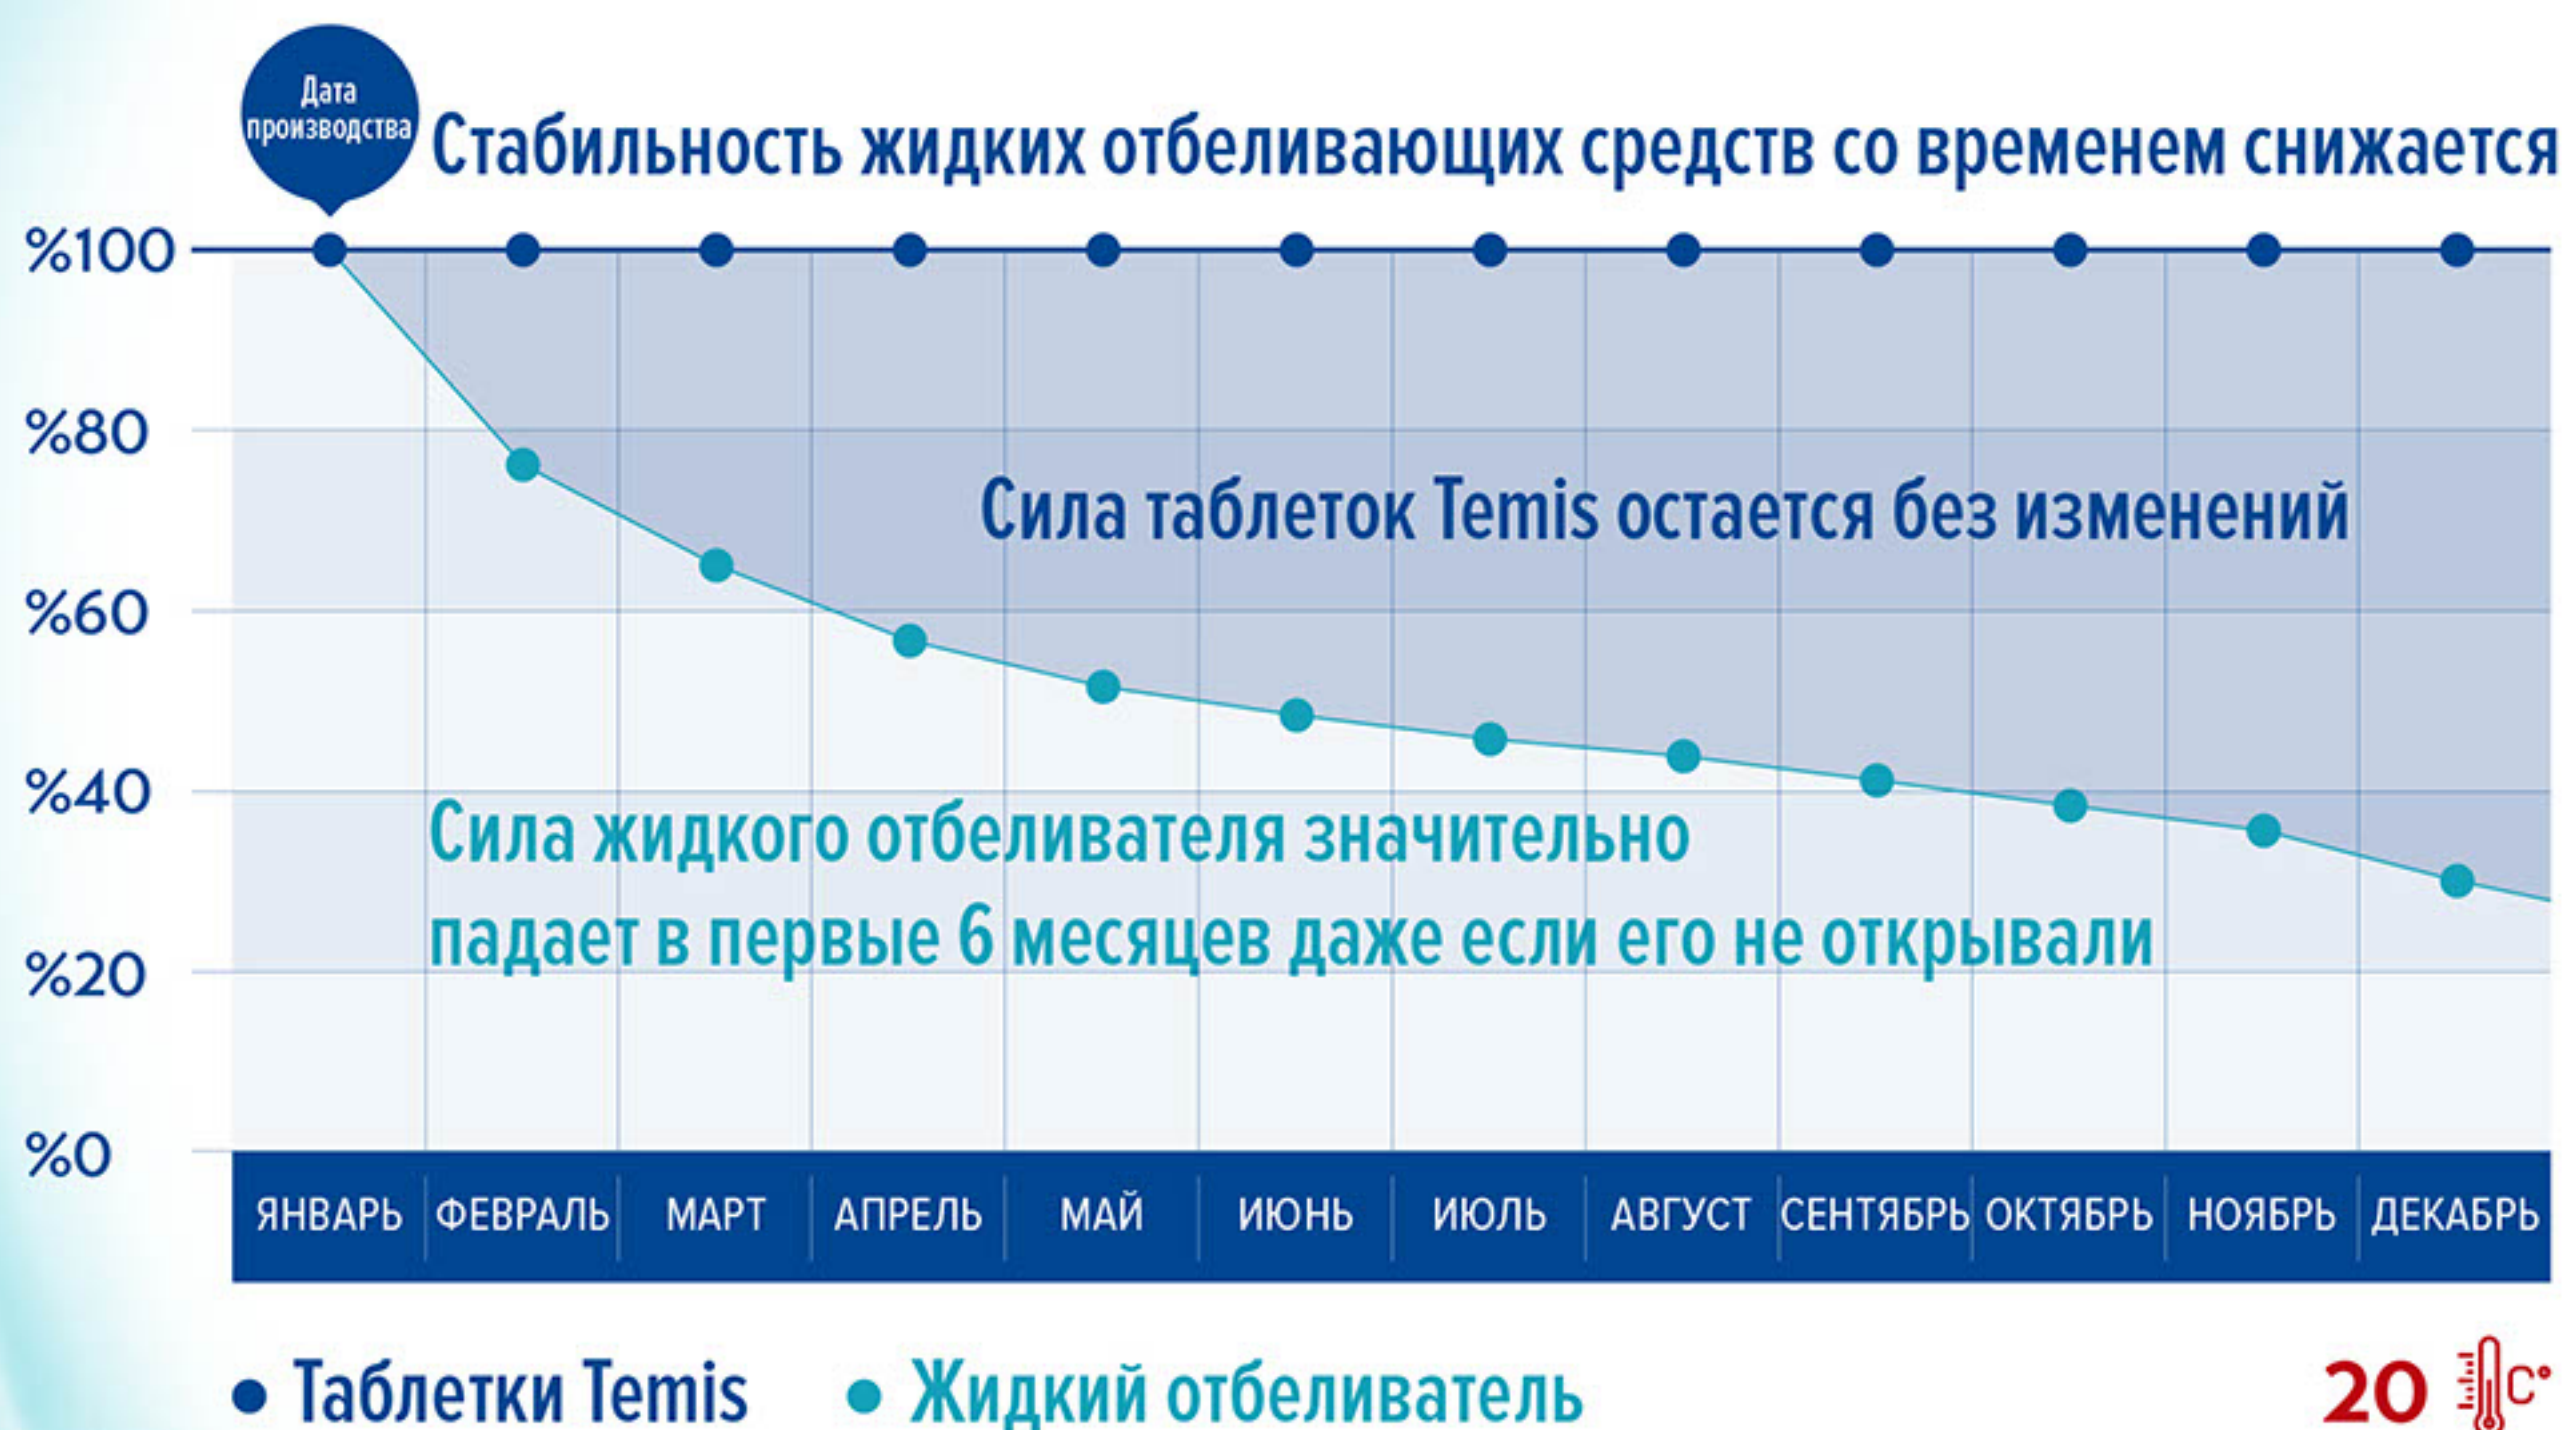

2
пакета

4
пакета

ЛЕГКОЕ ХРАНЕНИЕ

Экономит место для хранения.
Экономный и благоприятный для бюджета

ДЛИТЕЛЬНЫЙ СРОК ХРАНЕНИЯ

Срок годности жидкого отбеливателя 6-12 месяцев. Срок годности отбеливающих таблеток Temis больше 2 лет.